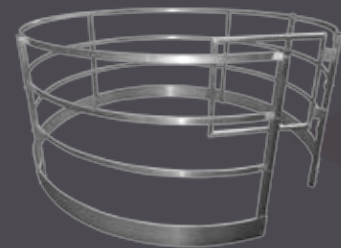

SUR-MESURE

Accès pré-mur PAP avec portillon et rampe de chaque côté

Escabeau EMG avec portillon avant et arrière

Escabeau EMG avec sortie latérale

Marchepieds 2 et 3 marches avec garde-corps latéral

Échelle d'accès coulissante sur-mesure

Marchepieds 2 - 3 et 4 marches pour accès postes de conditionnement

Escabeau mobile aluminium

Escabeau MRD 9 marches double accès avec mains courantes

Garde-corps circulaire en aluminium

Marchepieds trapézoïdal avec nez de marche avec baguettes réfléchissantes

Marchepieds à fixer au sol avec bandes réfléchissantes

Marchepieds