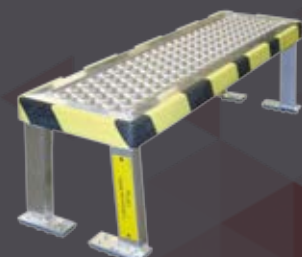

SUR-MESURE

Accès pré-mur PAP avec portillon et rampe de chaque côté

Escabeau EMG avec portillon avant et arrière

Escabeau EMG avec sortie latérale

Marchepieds 2 et 3 marches avec garde-corps latéral

Échelle d'accès coulissante sur-mesure

Marchepieds 2 - 3 et 4 marches pour accès postes de conditionnement

Escabeau mobile aluminium

Escabeau MRD 9 marches double accès avec mains courantes

Garde-corps circulaire en aluminium

Marchepieds trapézoïdal avec nez de marche avec baguettes réfléchissantes

Marchepieds à fixer au sol avec bandes réfléchissantes

Marchepieds