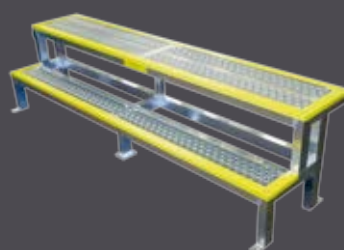

SUR-MESURE

Accès pré-mur PAP avec portillon et rampe de chaque côté

Escabeau EMG avec portillon avant et arrière

Escabeau EMG avec sortie latérale

Marchepieds 2 et 3 marches avec garde-corps latéral

Échelle d'accès coulissante sur-mesure

Marchepieds 2 - 3 et 4 marches pour accès postes de conditionnement

Escabeau mobile aluminium

Escabeau MRD 9 marches double accès avec mains courantes

Garde-corps circulaire en aluminium

Marchepieds trapézoïdal avec nez de marche avec baguettes réfléchissantes

Marchepieds à fixer au sol avec bandes réfléchissantes

Marchepieds