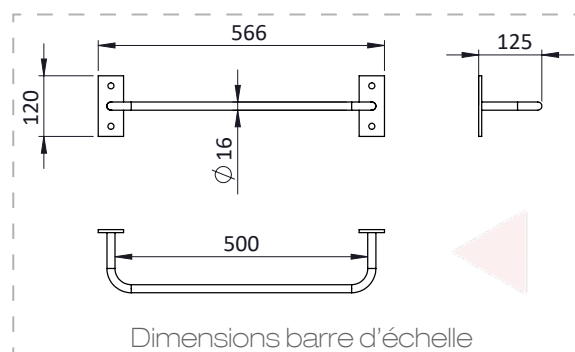

# BARRE D'ÉCHELLE

## CARACTÉRISTIQUES TECHNIQUES

- Matière : acier galvanisé à chaud
- Thermolaquage sur demande dans les teintes RAL

Adaptation sur bardage

Options : 01 Thermolaquage 02 Adaptation sur bardage

## APPLICATIONS

La barre d'échelle permet d'installer votre échelle amovible en toute sécurité. Discrète et facile à poser, elle s'adapte à toutes marques d'échelles et sur tous types de toitures.

L'acier galvanisé à chaud lui permet une bonne tenue dans le temps.